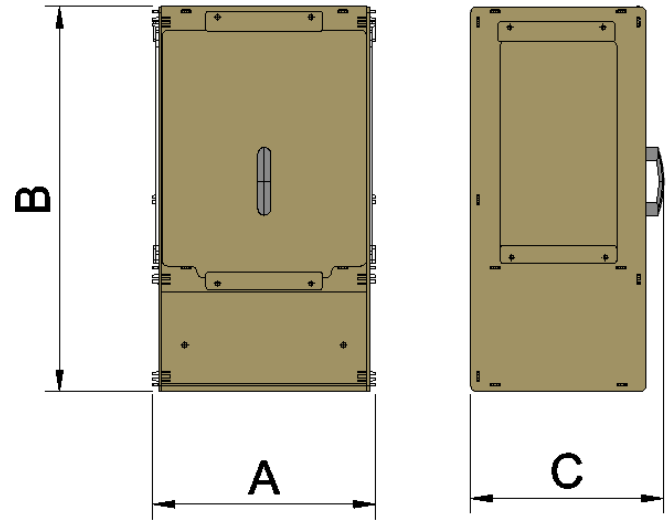

**DUERO**

**ADAJA**

MODÉLE	Largeur max. A (mm)	Hauteur max. B (mm)	Profondeur C (mm)
DUERO	382	1098	330
ADAJA	382	660	330