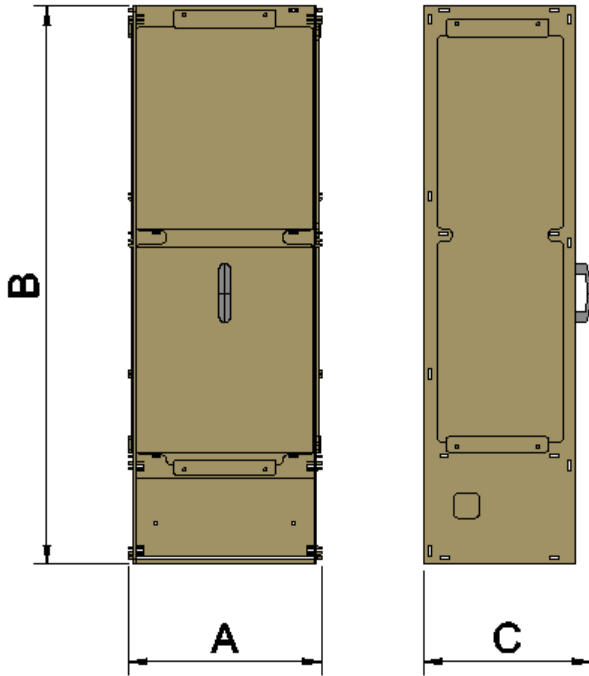

**DUERO**

**ADAJA**

MODÉLE	Largeur max. A (mm)	Hauteur max. B (mm)	Profondeur C (mm)
DUERO	382	1098	330
ADAJA	382	660	330